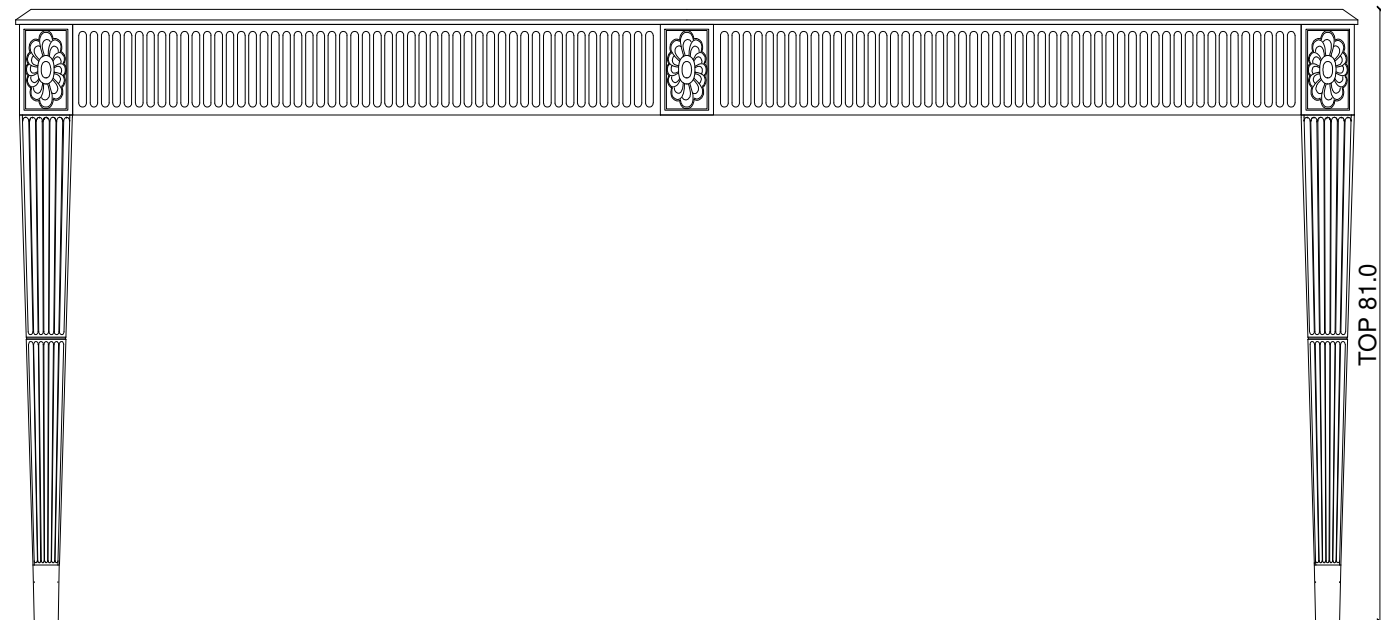

2.0

TOP 81.0

BASE 176.5  
TOP 177.5

BASE 92.0  
TOP 93.0

TOP 93.0

**Bianchini & Capponi**  
Tavolo Cristallo 2550/180-93