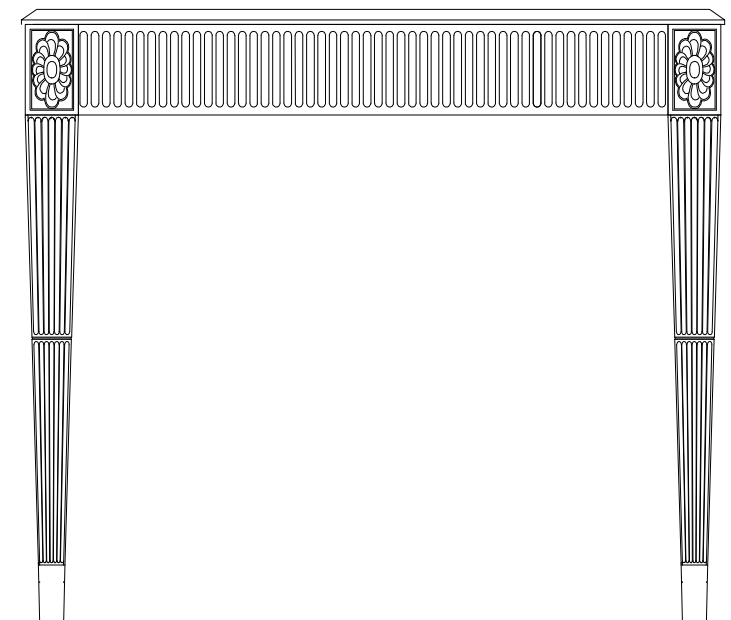

2.0

TOP 81.0

BASE 176.5  
TOP 177.5

BASE 92.0  
TOP 93.0

TOP 93.0

**Bianchini & Capponi**  
Tavolo Cristallo 2550/180-93