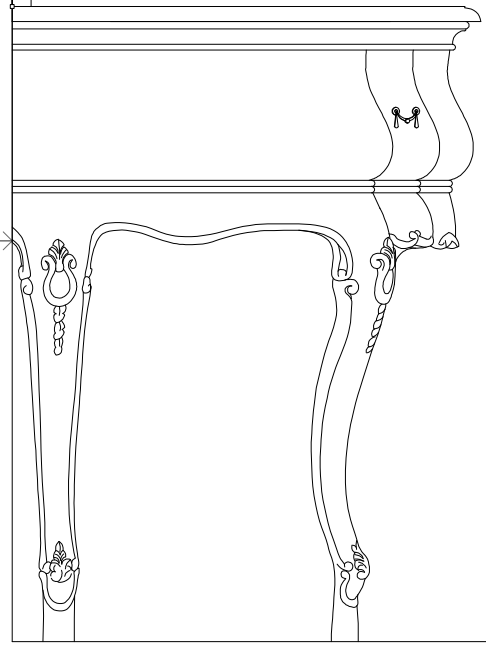

92.00

83.00

2.00

TOP 84.00

BASE + SPONDA 96.50

50 / 53 cm

BASE 118.00

TOP 118.02

BASE 61.00

TOP 62.00

TOP 62.00

**Bianchini & Capponi**

Mobile bagno 8560

Specchio 8521