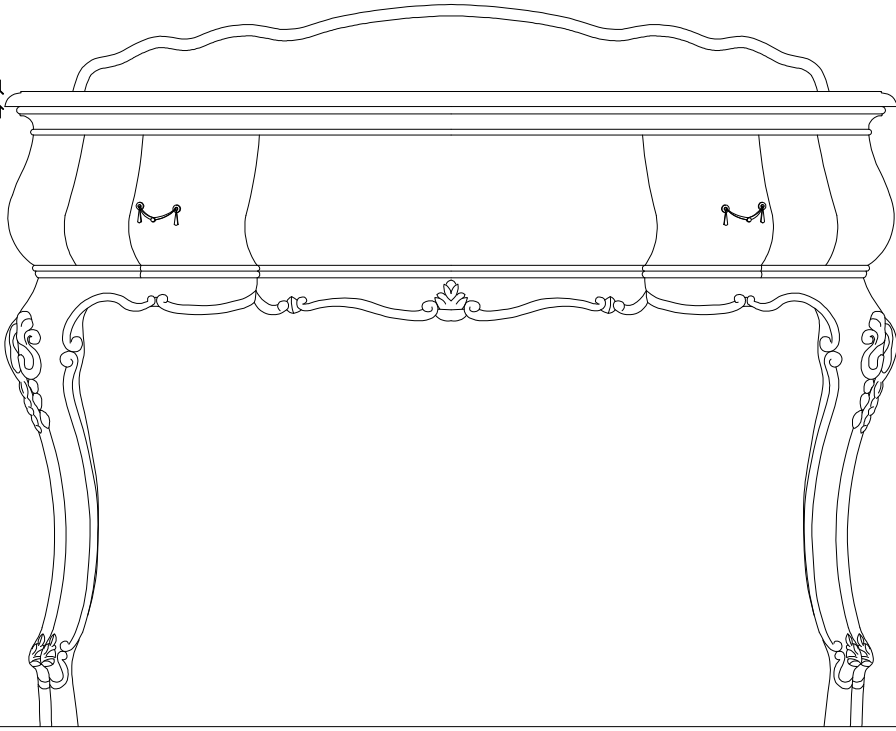

92.00

83.00

2.00

TOP 84.00

BASE + SPONDA 96.50

50 / 53 cm

BASE 118.00

TOP 118.02

BASE 61.00

TOP 62.00

TOP 62.00

**Bianchini & Capponi**

Mobile bagno 8560

Specchio 8521