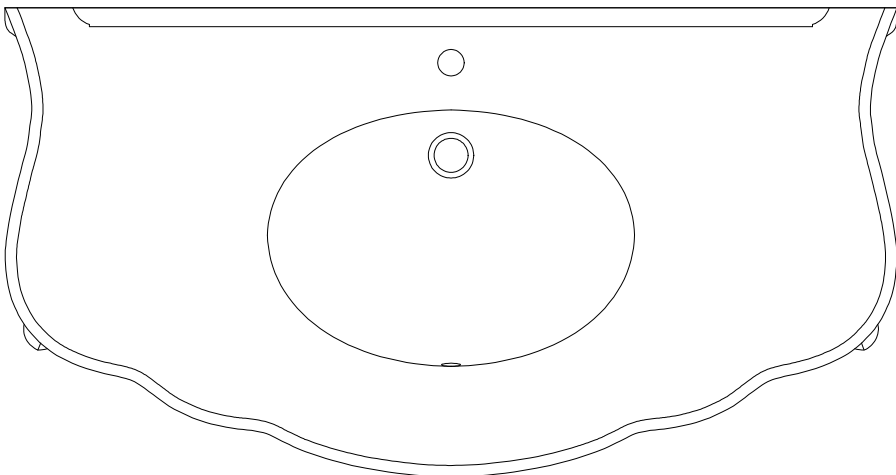

92.00

83.00

2.00

TOP 84.00

BASE + SPONDA 96.50

50 / 53 cm

BASE 118.00

TOP 118.02

BASE 61.00

TOP 62.00

TOP 62.00

**Bianchini & Capponi**

Mobile bagno 8560

Specchio 8521