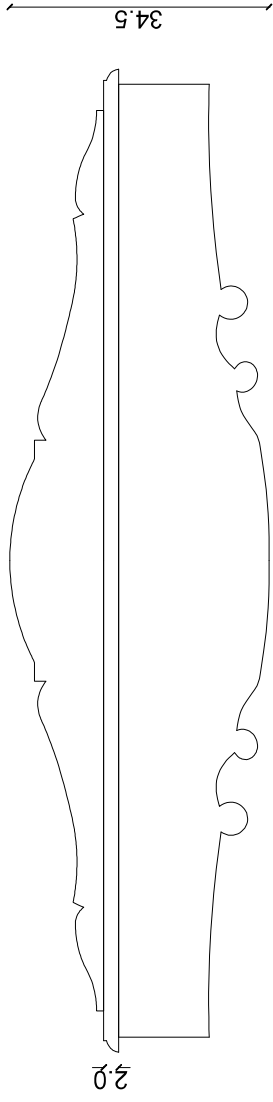

22.0

BASE 56.5

TOP 58.5

34.5

2.0

BASE 126.0

TOP 130.0

TOP 58.5

**Bianchini & Capponi**

Console da bagno 4469  
con sponda