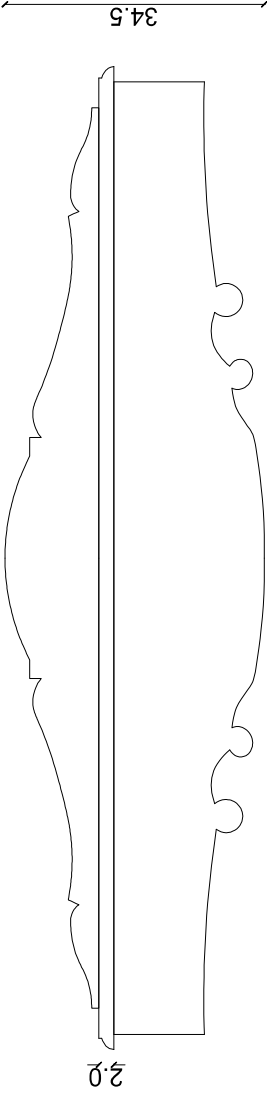

BASE 56.5
TOP 58.5

BASE 126.0
TOP 130.0

Bianchini & Capponi

Console da bagno 8469
con sponda